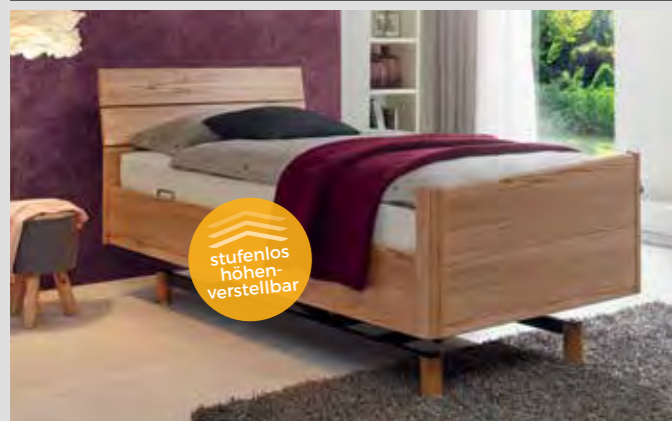

## Classic

### Holz trifft Moderne

Optisch ein echter Hingucker. Das Kernbuche-Echtholzfurnier von BASEL Classic macht mächtig Eindruck. Gepaart mit dem leicht nach hinten abgewinkelten ausdrucksstarken Kopfteil schafft Basel es, die Lücke zwischen klassischer Eleganz und Moderne zu schließen.

### Ausstattung /Varianten\*

stufenlose Höhenverstellung des Bettrahmens inkl. Kopfteil

Echtholzfurnier Kernbuche Eckrundungen und Füße in Massivholz

als Einzelbett erhältlich Standfüße oder Rollen möglich